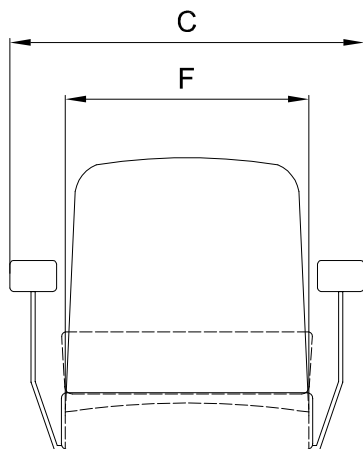

A (mm)	565
B (mm)	~615
C (mm)	~685
D (mm)	110
F (mm)	470
Weight (Kg)	

The padding could vary the sizes of few centimeters

Product

P 258 with armrests

Helm Seat

A (mm)	565
B (mm)	~615
D (mm)	110
F (mm)	470
Weight (Kg)	

The padding could vary the sizes of few centimeters

Product

P 258 without armrests

Helm Seat

Questo disegno è di proprietà della Besenzoni S.p.a. A norma di legge è vietato l'uso o cessione a terzi senza specifica approvazione scritta della Besenzoni S.p.a. This drawing remains the property of Besenzoni S.p.a. and should not be used or passed on to a third party under any circumstance without the written permission of Besenzoni S.p.a.