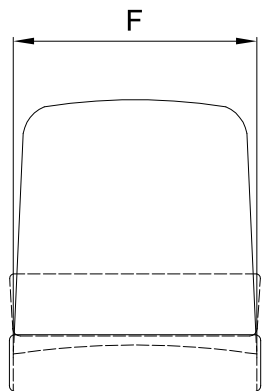

A (mm)	565
B (mm)	~615
C (mm)	~685
D (mm)	110
F (mm)	470
Weight (Kg)	

The padding could vary the sizes of few centimeters

Product

P 258 with armrests

Helm Seat

A (mm)	565
B (mm)	~615
D (mm)	110
F (mm)	470
Weight (Kg)	

The padding could vary the sizes of few centimeters

Product

P 258 without armrests

Helm Seat

Questo disegno è di proprietà della Besenzoni S.p.a. A norma di legge è vietato l'uso o cessione a terzi senza specifica approvazione scritta della Besenzoni S.p.a. This drawing remains the property of Besenzoni S.p.a. and should not be used or passed on to a third party under any circumstance without the written permission of Besenzoni S.p.a.