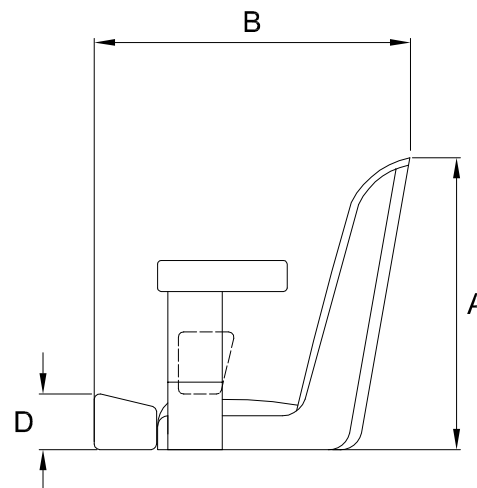

A (mm)	565
B (mm)	~615
C (mm)	~685
D (mm)	110
F (mm)	470
Weight (Kg)	

The padding could vary the sizes of few centimeters

Product

P 258 with armrests

Helm Seat

A (mm)	565
B (mm)	~615
D (mm)	110
F (mm)	470
Weight (Kg)	

The padding could vary the sizes of few centimeters

Product

P 258 without armrests

Helm Seat

Questo disegno è di proprietà della Besenzoni S.p.a. A norma di legge è vietato l'uso o cessione a terzi senza specifica approvazione scritta della Besenzoni S.p.a. This drawing remains the property of Besenzoni S.p.a. and should not be used or passed on to a third party under any circumstance without the written permission of Besenzoni S.p.a.