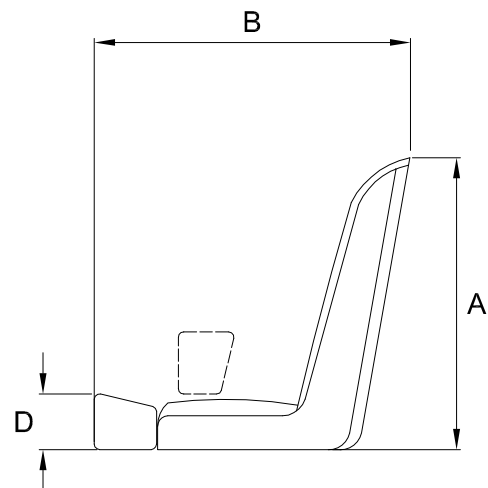

A (mm)	565
B (mm)	~615
C (mm)	~685
D (mm)	110
F (mm)	470
Weight (Kg)	

The padding could vary the sizes of few centimeters

Product

P 258 with armrests

Helm Seat

A (mm)	565
B (mm)	~615
D (mm)	110
F (mm)	470
Weight (Kg)	

The padding could vary the sizes of few centimeters

Product

P 258 without armrests

Helm Seat

Questo disegno è di proprietà della Besenzoni S.p.a. A norma di legge è vietato l'uso o cessione a terzi senza specifica approvazione scritta della Besenzoni S.p.a. This drawing remains the property of Besenzoni S.p.a. and should not be used or passed on to a third party under any circumstance without the written permission of Besenzoni S.p.a.